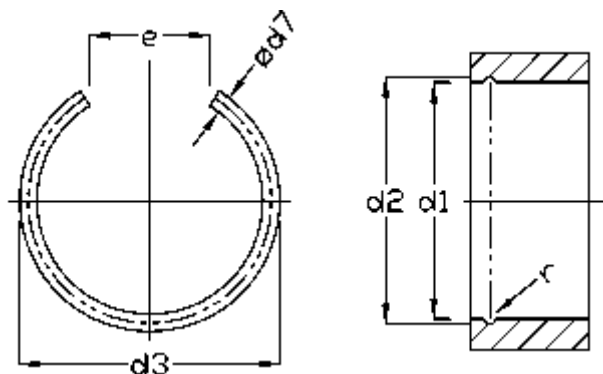

Article number: 0129034

Description: Circlip RB 18 DIN 7993

## Measures

d1	= 18
d2	= 19.60
d3	= 19.8
d7	= 1.6
Description	= RB 18
e	= 8
r	= 0.9
tol	= +0,05 -0,05

tol	= 0.4
Weight kg/1000	= 0.804